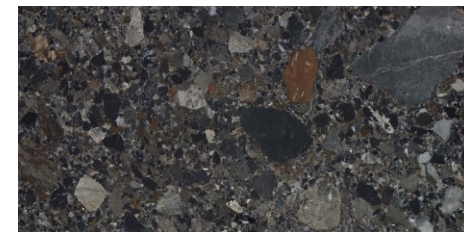

PK62027 聖地白(霧)

PK62028 凱旋米(霧)

PK62029 古羅馬(霧)

PL62030 蒂沃力白-洞石(霧)

PL62031 餘暉米-洞石(霧)

PL62032 凝灰岩-洞石(霧)

薈萃

Size: 60x120 產地: 西班牙

SI62009P 萃煉白(亮)

SI62010M 鑿皂灰(霧)

SI62011P 薈蔚黑(亮)

磨凝

Size: 60x120 產地: 西班牙

SB62005 燦米(霧)

SB62006 凝珠(霧)

SB62007 水磨灰(霧)