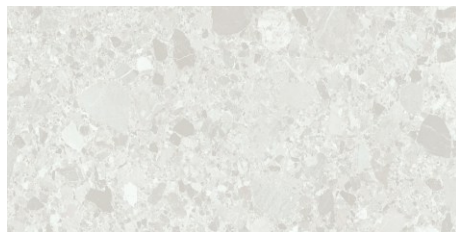

PK62027 聖地白(霧)

PK62028 凱旋米(霧)

PK62029 古羅馬(霧)

PL62030 蒂沃力白-洞石(霧)

PL62031 餘暉米-洞石(霧)

PL62032 凝灰岩-洞石(霧)

薈萃

Size: 60x120 產地: 西班牙