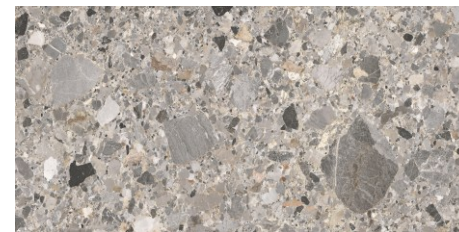

PK62027 聖地白(霧)

PK62028 凱旋米(霧)

PK62029 古羅馬(霧)

PL62030 蒂沃力白-洞石(霧)

PL62031 餘暉米-洞石(霧)

PL62032 凝灰岩-洞石(霧)

薈萃

Size: 60x120 產地: 西班牙

SI62009P 萃煉白(亮)

SI62010M 鑿皂灰(霧)

SI62011P 薈蔚黑(亮)

磨凝

Size: 60x120 產地: 西班牙

SB62005 燦米(霧)

SB62006 凝珠(霧)

SB62007 水磨灰(霧)