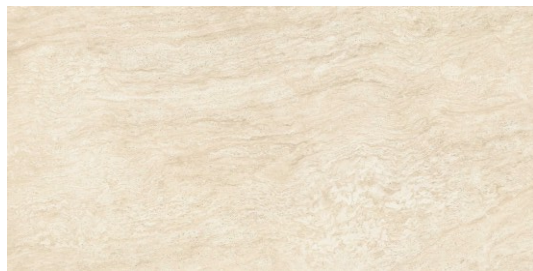

ARCHISTONE2 系列

size: 60 x 120 產地:義大利

STD6X0327 米